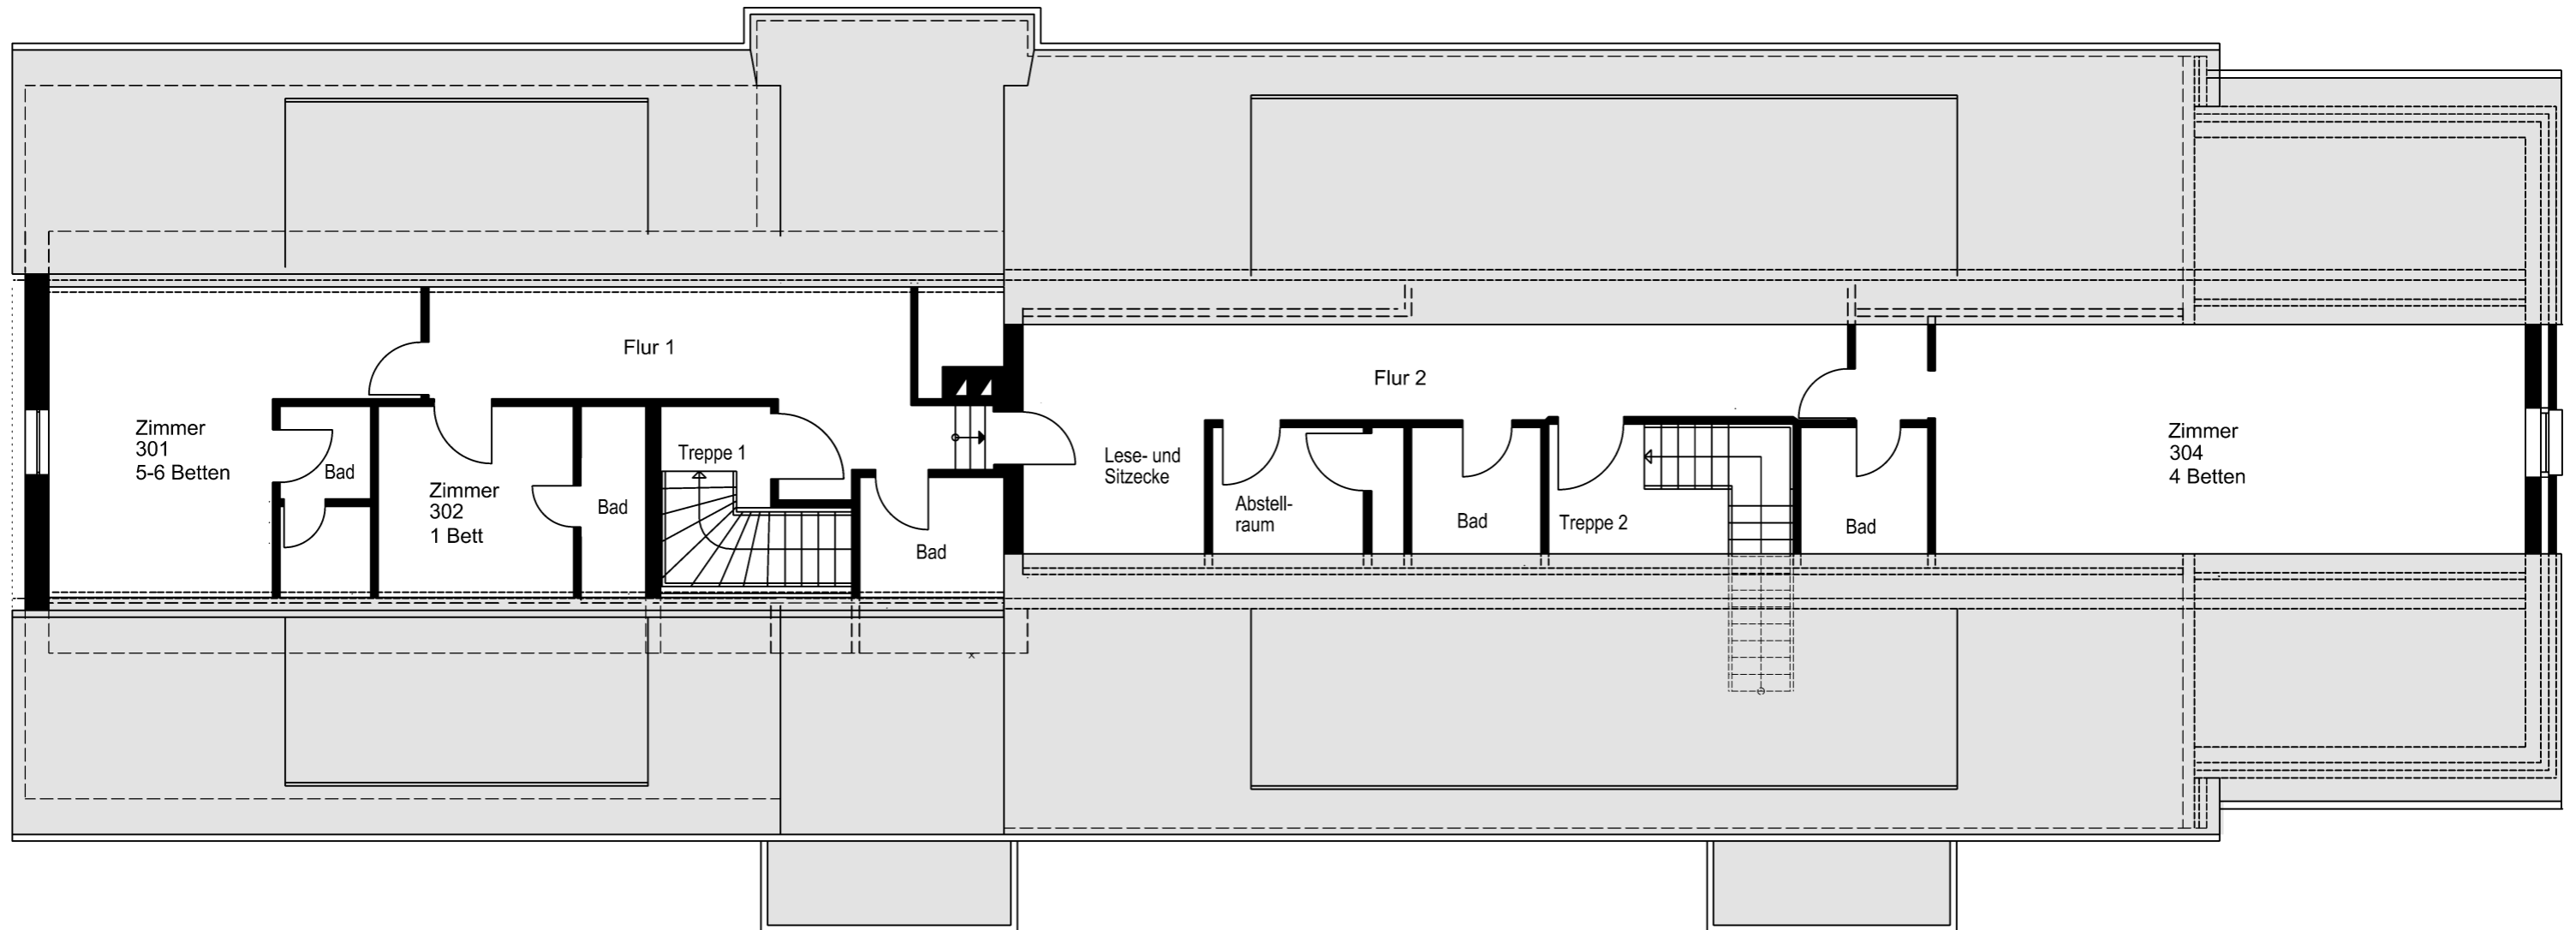

**Jugend- und Gästehaus Lemgo
des Kreises Lippe auf Langeoog**

DACHGESCHOSS